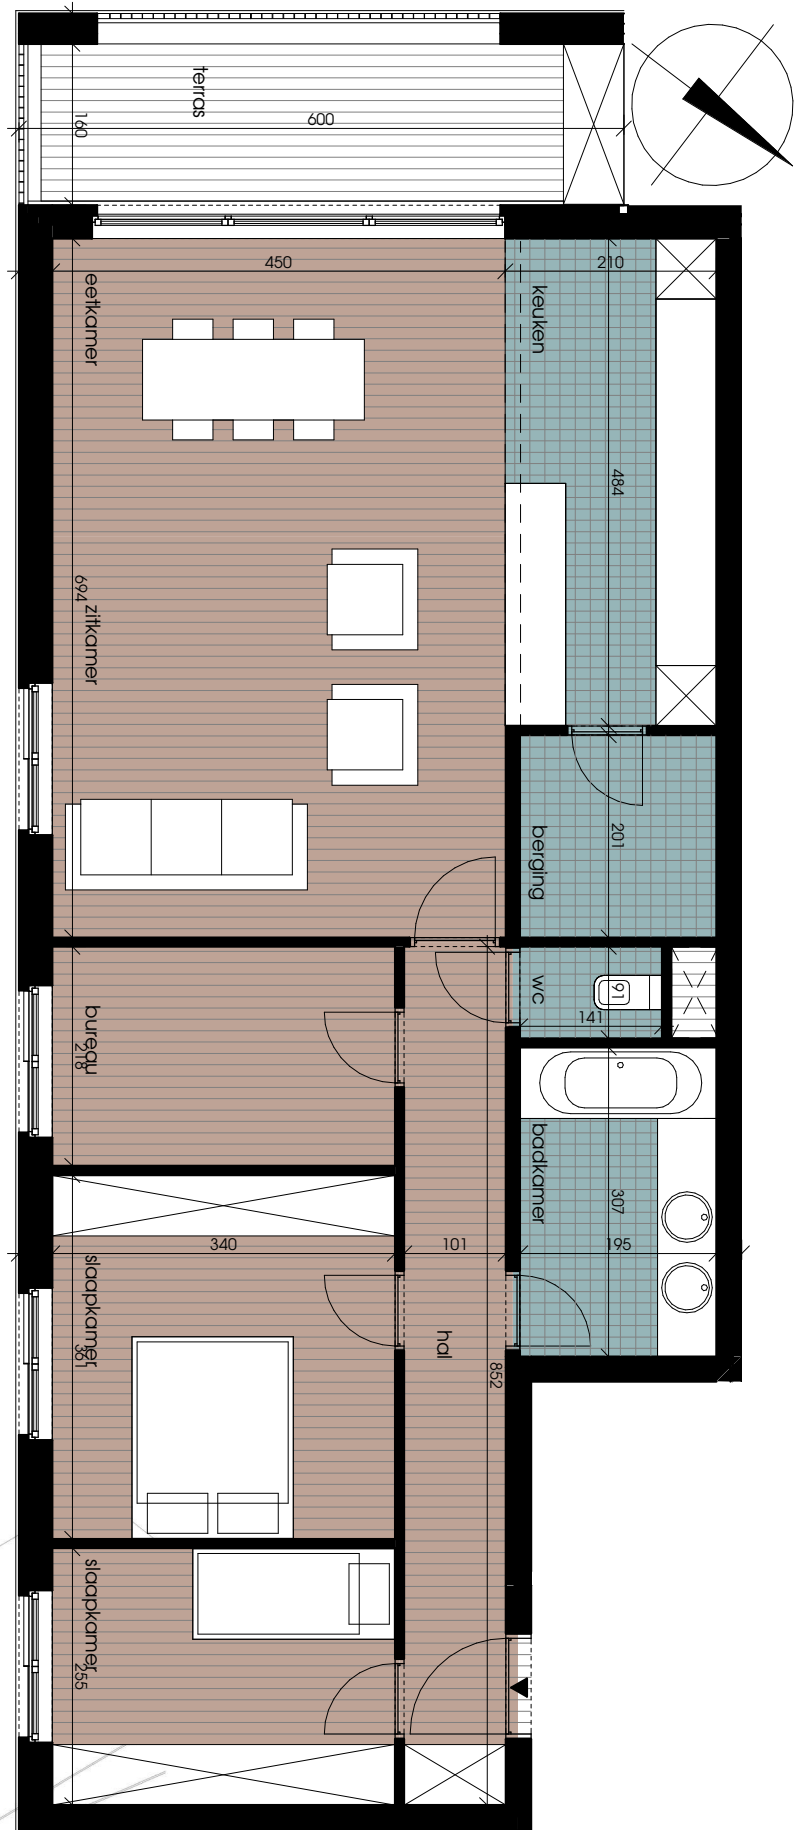

BLOK A appartement 1.1  
appartement eerste verdieping  
1 slaapkamer  
terras

bruto oppervlakte : 79m<sup>2</sup>

terras: 20m<sup>2</sup>

schaal: 1/75

het meubilair is ter illustratie  
bruto oppervlakte is gemeten met de buitenmuren  
en de helft van de woningscheidende muren

**BLOK A appartement 1.2**  
appartement eerste verdieping  
2 slaapkamers + bureau  
terras

bruto oppervlakte : 102m<sup>2</sup>

terras: 19m<sup>2</sup>

schaal: 1/75

het meubilair is ter illustratie  
bruto oppervlakte is gemeten met de buitenmuren  
en de helft van de woningscheidende muren

BLOK A appartement 1.3  
appartement eerste verdieping  
2 slaapkamers + bureau  
terras

bruto oppervlakte : 103m<sup>2</sup>  
terras: 10m<sup>2</sup>

schaal: 1/75

het meubilair is ter illustratie  
bruto oppervlakte is gemeten met de buitenmuren  
en de helft van de woningscheidende muren

BLOK A appartement 1.4  
appartement eerste verdieping  
1 slaapkamer  
terras

bruto oppervlakte : 79m<sup>2</sup>  
terras: 10m<sup>2</sup>

schaal: 1/75

het meubilair is ter illustratie  
bruto oppervlakte is gemeten met de buitenmuren  
en de helft van de woningscheidende muren