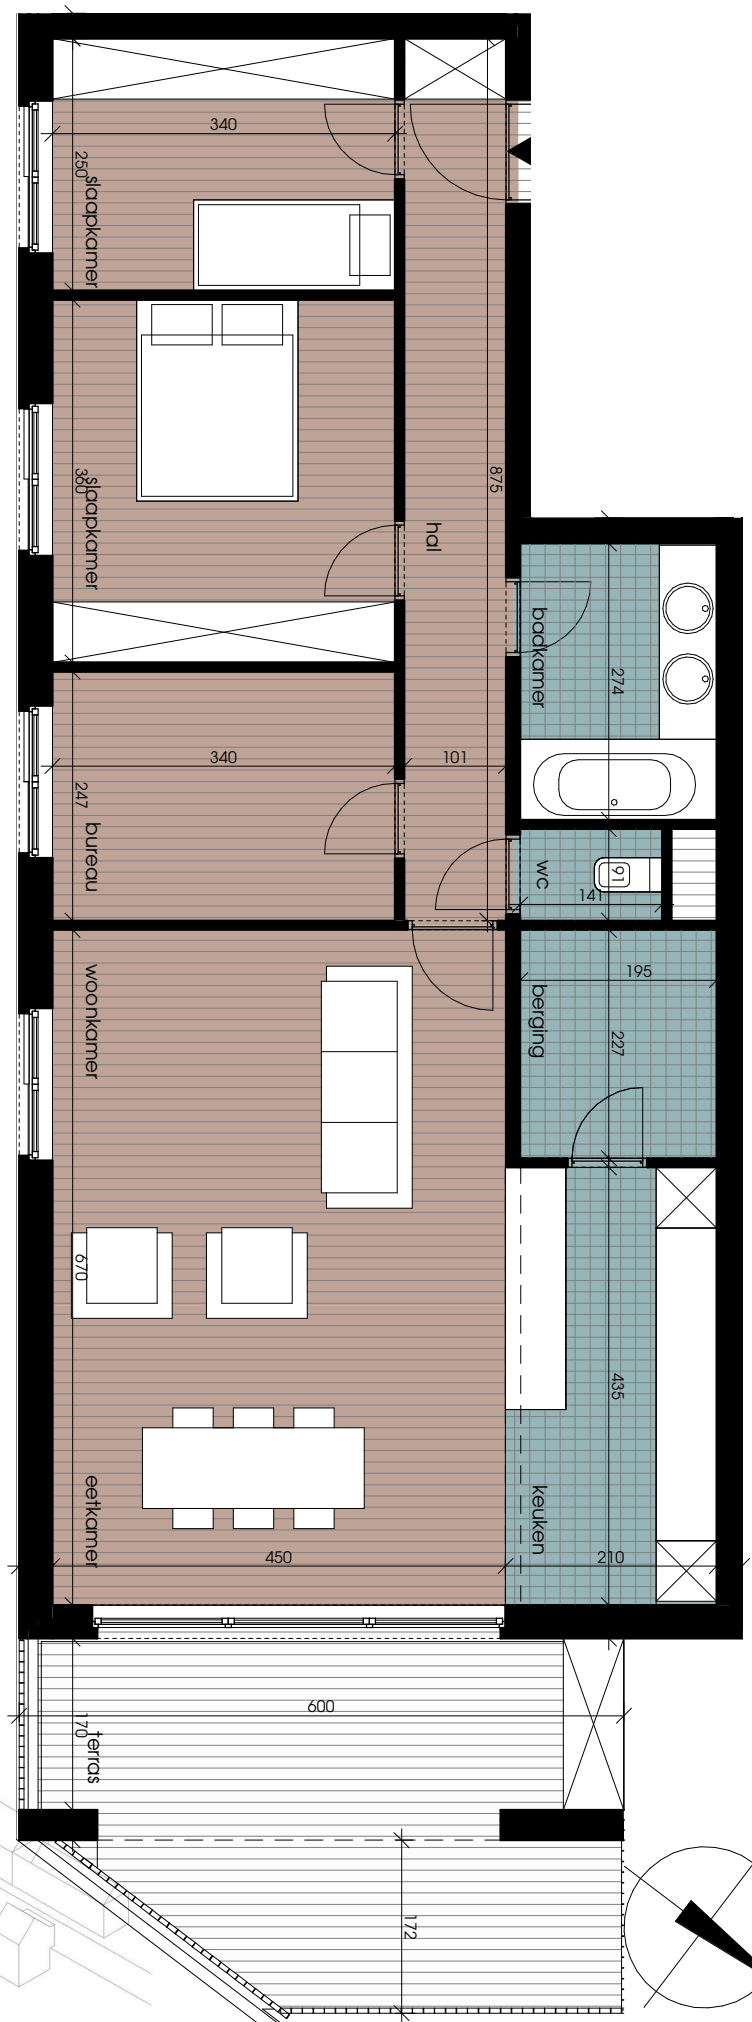

BLOK A appartement 1.1  
appartement eerste verdieping  
1 slaapkamer  
terras

bruto oppervlakte : 79m<sup>2</sup>

terras: 20m<sup>2</sup>

schaal: 1/75

het meubilair is ter illustratie  
bruto oppervlakte is gemeten met de buitenmuren  
en de helft van de woningscheidende muren

**BLOK A appartement 1.2**  
appartement eerste verdieping  
2 slaapkamers + bureau  
terras

bruto oppervlakte : 102m<sup>2</sup>

terras: 19m<sup>2</sup>

schaal: 1/75

het meubilair is ter illustratie  
bruto oppervlakte is gemeten met de buitenmuren  
en de helft van de woningscheidende muren

BLOK A appartement 1.3  
appartement eerste verdieping  
2 slaapkamers + bureau  
terras

bruto oppervlakte : 103m<sup>2</sup>  
terras: 10m<sup>2</sup>

schaal: 1/75

het meubilair is ter illustratie  
bruto oppervlakte is gemeten met de buitenmuren  
en de helft van de woningscheidende muren

BLOK A appartement 1.4  
appartement eerste verdieping  
1 slaapkamer  
terras

bruto oppervlakte : 79m<sup>2</sup>  
terras: 10m<sup>2</sup>

schaal: 1/75

het meubilair is ter illustratie  
bruto oppervlakte is gemeten met de buitenmuren  
en de helft van de woningscheidende muren