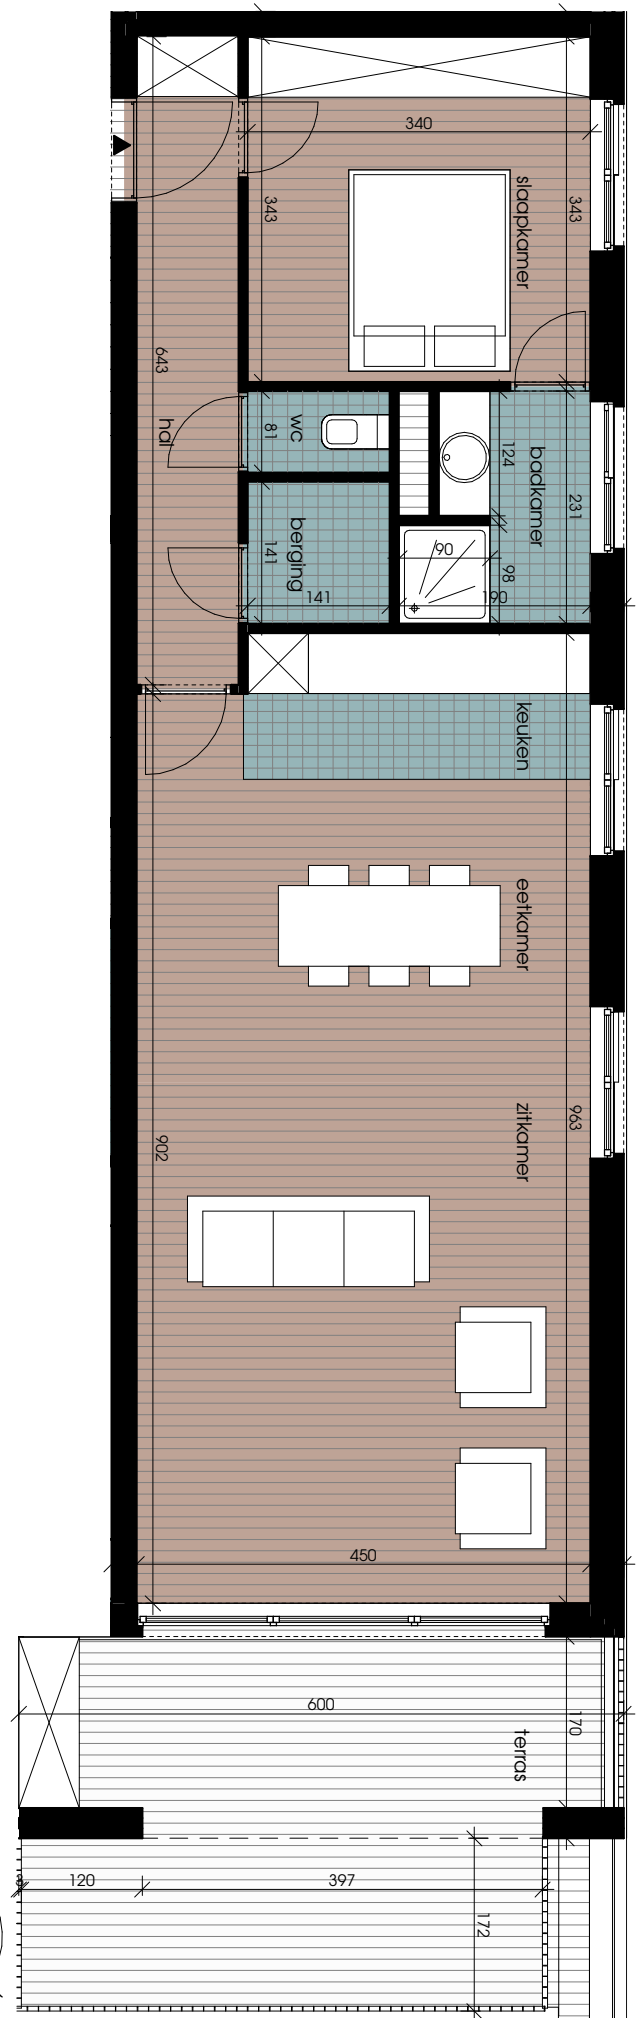

BLOK A appartement 1.1  
appartement eerste verdieping  
1 slaapkamer  
terras

bruto oppervlakte : 79m<sup>2</sup>

terras: 20m<sup>2</sup>

schaal: 1/75

het meubilair is ter illustratie  
bruto oppervlakte is gemeten met de buitenmuren  
en de helft van de woningscheidende muren

**BLOK A appartement 1.2**  
appartement eerste verdieping  
2 slaapkamers + bureau  
terras

bruto oppervlakte : 102m<sup>2</sup>

terras: 19m<sup>2</sup>

schaal: 1/75

het meubilair is ter illustratie  
bruto oppervlakte is gemeten met de buitenmuren  
en de helft van de woningscheidende muren

BLOK A appartement 1.3  
appartement eerste verdieping  
2 slaapkamers + bureau  
terras

bruto oppervlakte : 103m<sup>2</sup>  
terras: 10m<sup>2</sup>

schaal: 1/75

het meubilair is ter illustratie  
bruto oppervlakte is gemeten met de buitenmuren  
en de helft van de woningscheidende muren

BLOK A appartement 1.4  
appartement eerste verdieping  
1 slaapkamer  
terras

bruto oppervlakte : 79m<sup>2</sup>  
terras: 10m<sup>2</sup>

schaal: 1/75

het meubilair is ter illustratie  
bruto oppervlakte is gemeten met de buitenmuren  
en de helft van de woningscheidende muren